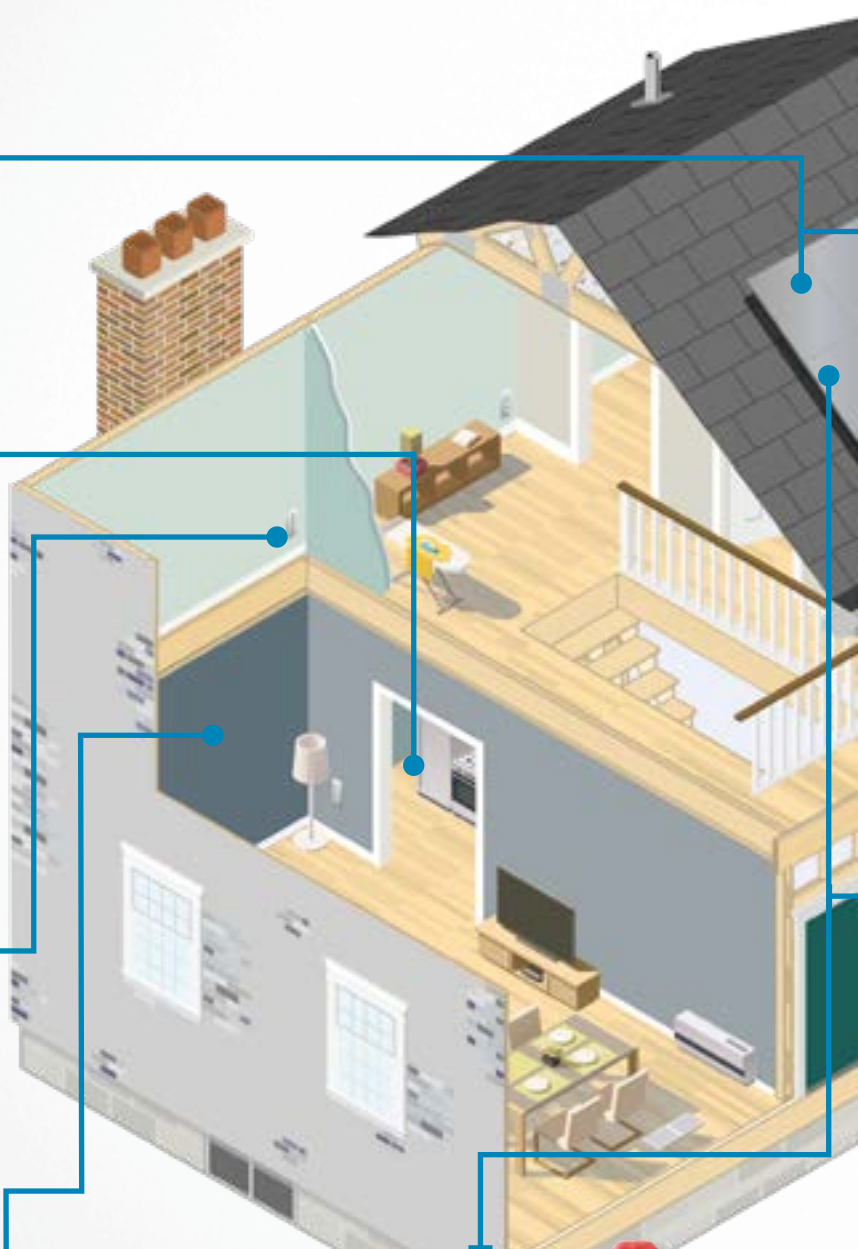

- IR-Fusion® – se synlige og infrarøde detaljer samtidig.
- Send bilder på e-post og del dem i sanntid med Fluke Connect®.

Spesialtilbud

NOK 12497

Fluke 368 FC lekkasjestrømtang med sann RMS

Finn lekkasjer uten å stenge ned utstyret.

- Stor kjeftåpning: 40 mm
- Høyeste oppløsning er 1 μ A – mål inntil 60 A.
- Valgbar filterfunksjon fjerner uønsket støy.

NOK 5899

Fluke T150 spennings- og kontinuitetstester

For testing av spenning i henhold til IEC-EN 61243 samt testing av forbindelser for brudd.

- LED-indikator, tydelig digital visning av måleverdien, hørbar kontinuitetstest samt vibrasjon for følbart tilbakemelding
- RCD-funksjonalitet

NOK 1249

Fluke 180LR krysslinjelaser

Selvnivellerende tolinjers laservater som bidrar til å etablere referansepunkter raskt, nøyaktig og pålitelig.

- Robust design som tåler røff behandling på arbeidsplassen, falltestet fra en meter.
- Selvnivellerende horisontal og vertikal krysslinjelaser som gir rask og nøyaktig nivellering og opplegging.
- Nøyaktighet på 3 mm ved 10 meter

NOK 2391

Fluke 325 strømtang med sann RMS

De beste universelle feilsøkningsverktøyene for elektrikere, både til næringsbygg og boliger

- AC/DC-spenning og -strøm med sann RMS for nøyaktige målinger
- strømmåling opp til 400 A AC/DC og spenningsmålinger opp til 600 V AC/DC
- motstandsmålinger opp til 40 k Ω med kontinuitet

NOK 1979